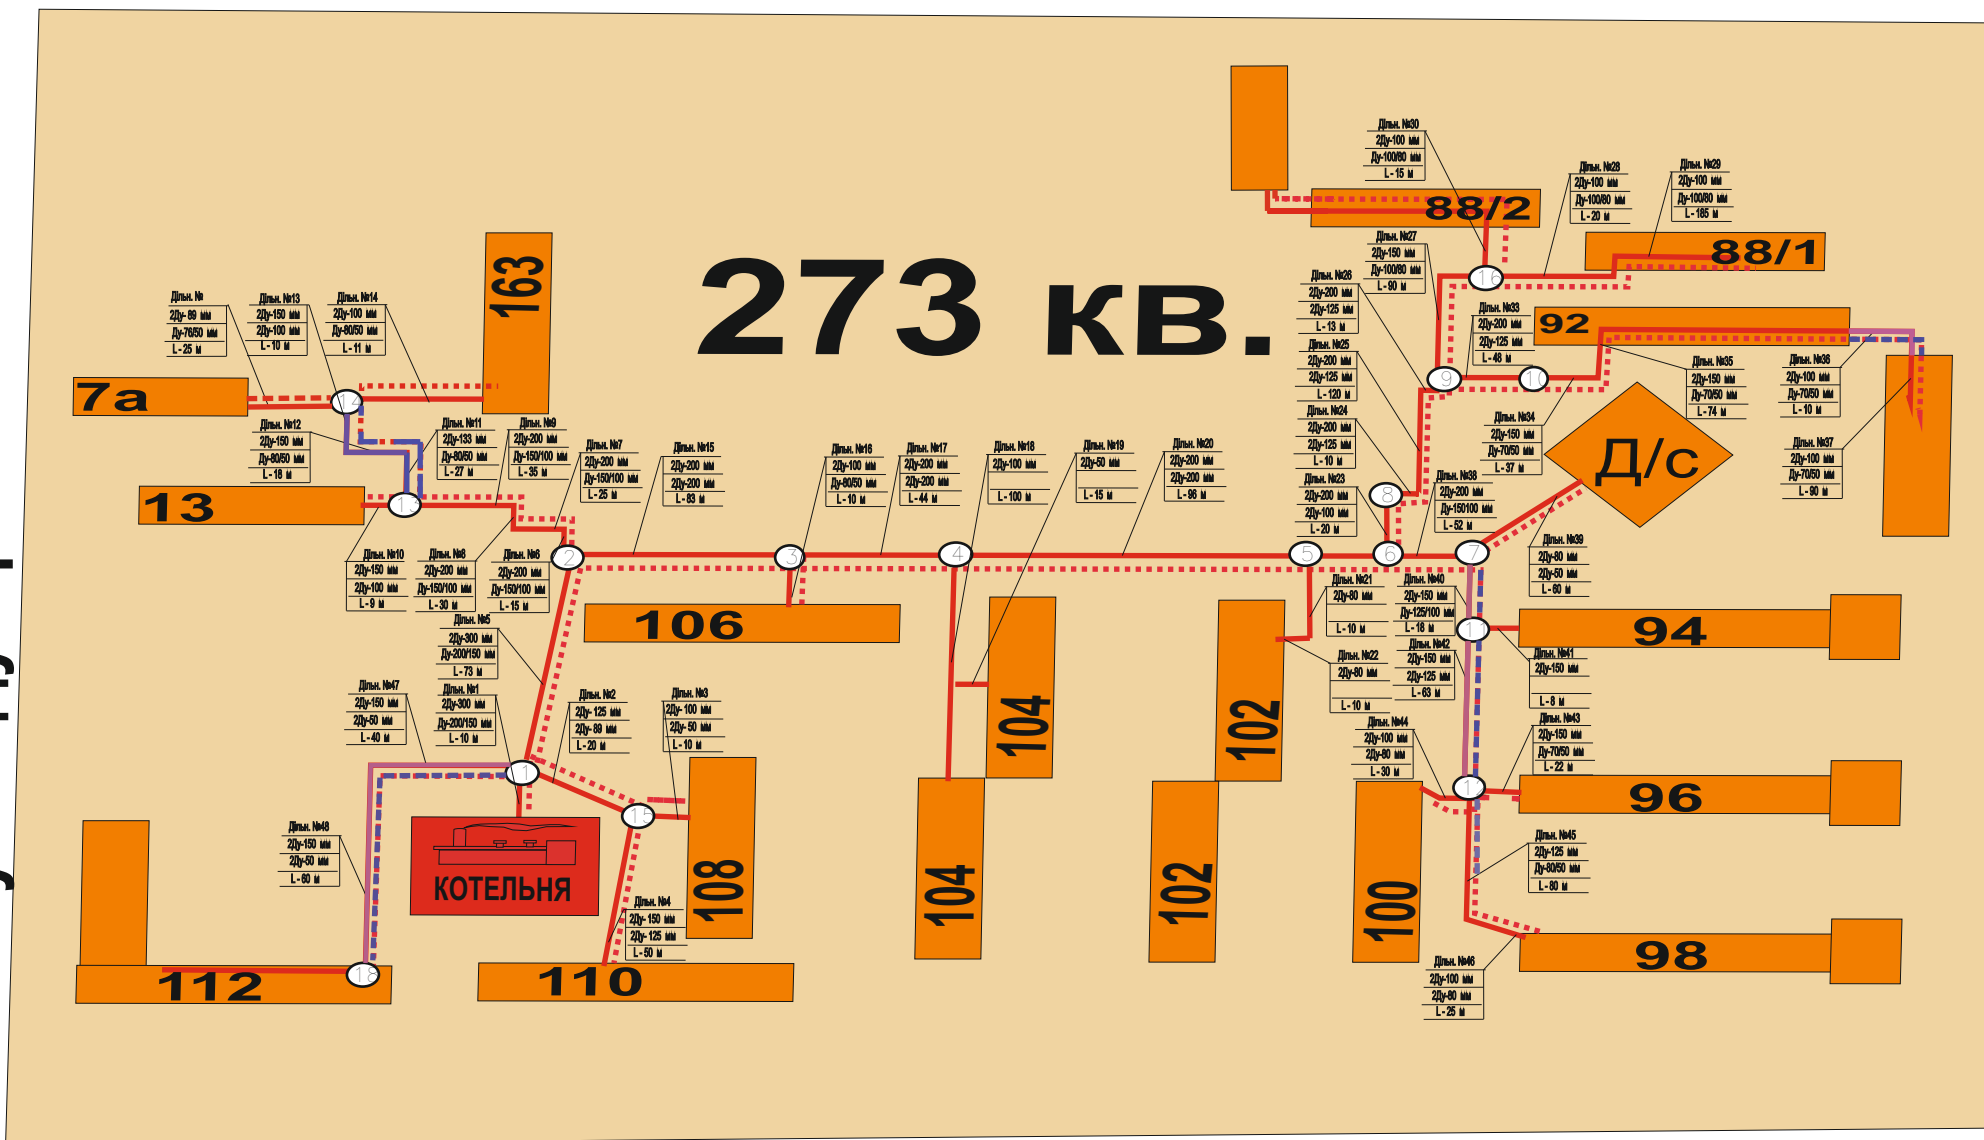

СХЕМА ТЕПЛОПОСТАЧАННЯ М. ПРИЛУКИ Котельня по вул. Польова, 110-а

Вул. Індустріальна

Вул. Польова

Вул. Гвардійська