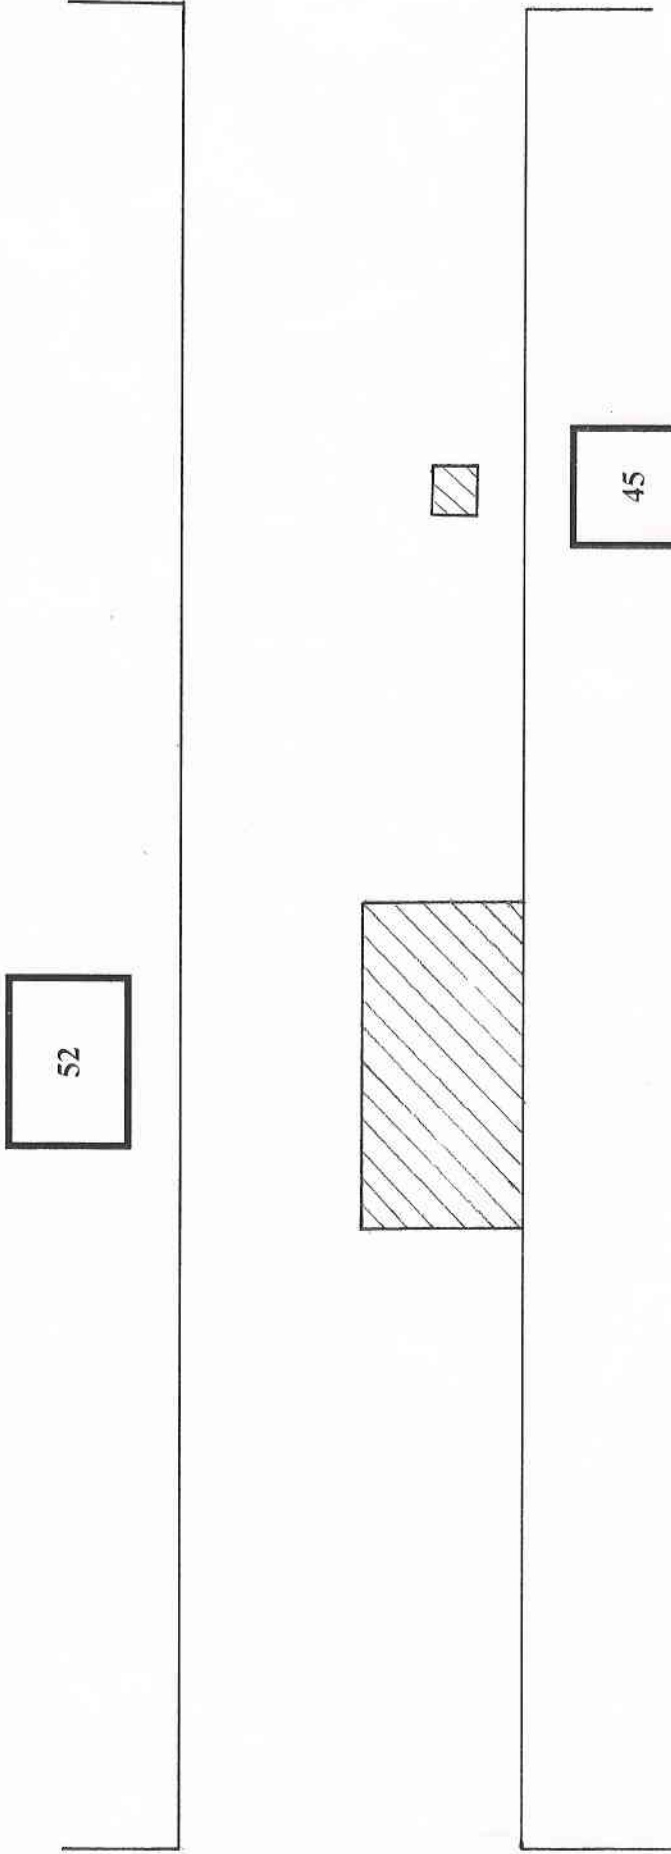

СХЕМА ПОТОЧНОГО РЕМОНТУ ПО ВУЛИЦІ ПЕТРОПАВЛІВСЬКІЙ

f

вулиця Собора

вулиця Шевченка