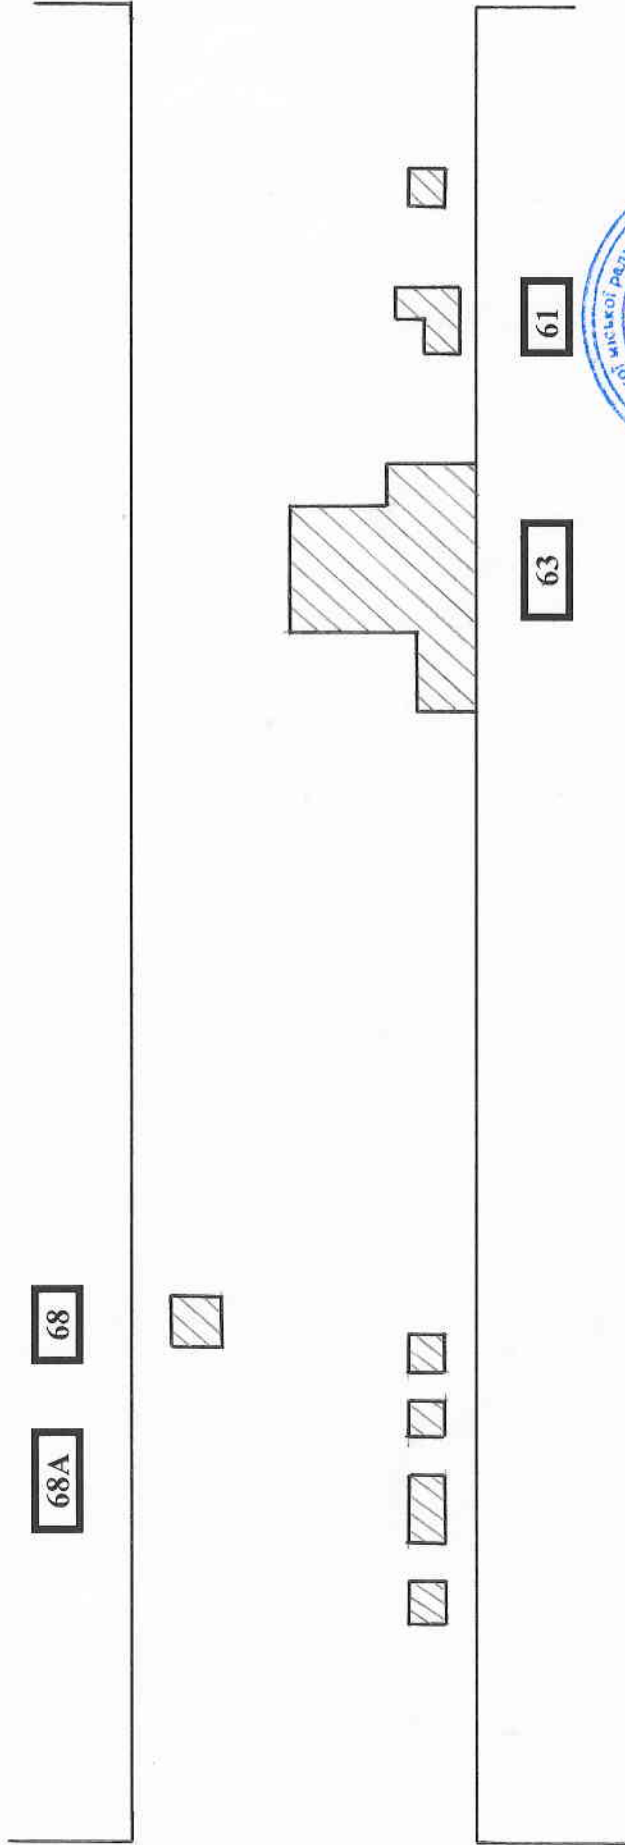

СХЕМА ПОТОЧНОГО РЕМОНТУ ПО ВУЛИЦІ ПЕТРОПАВЛІВСЬКІЙ