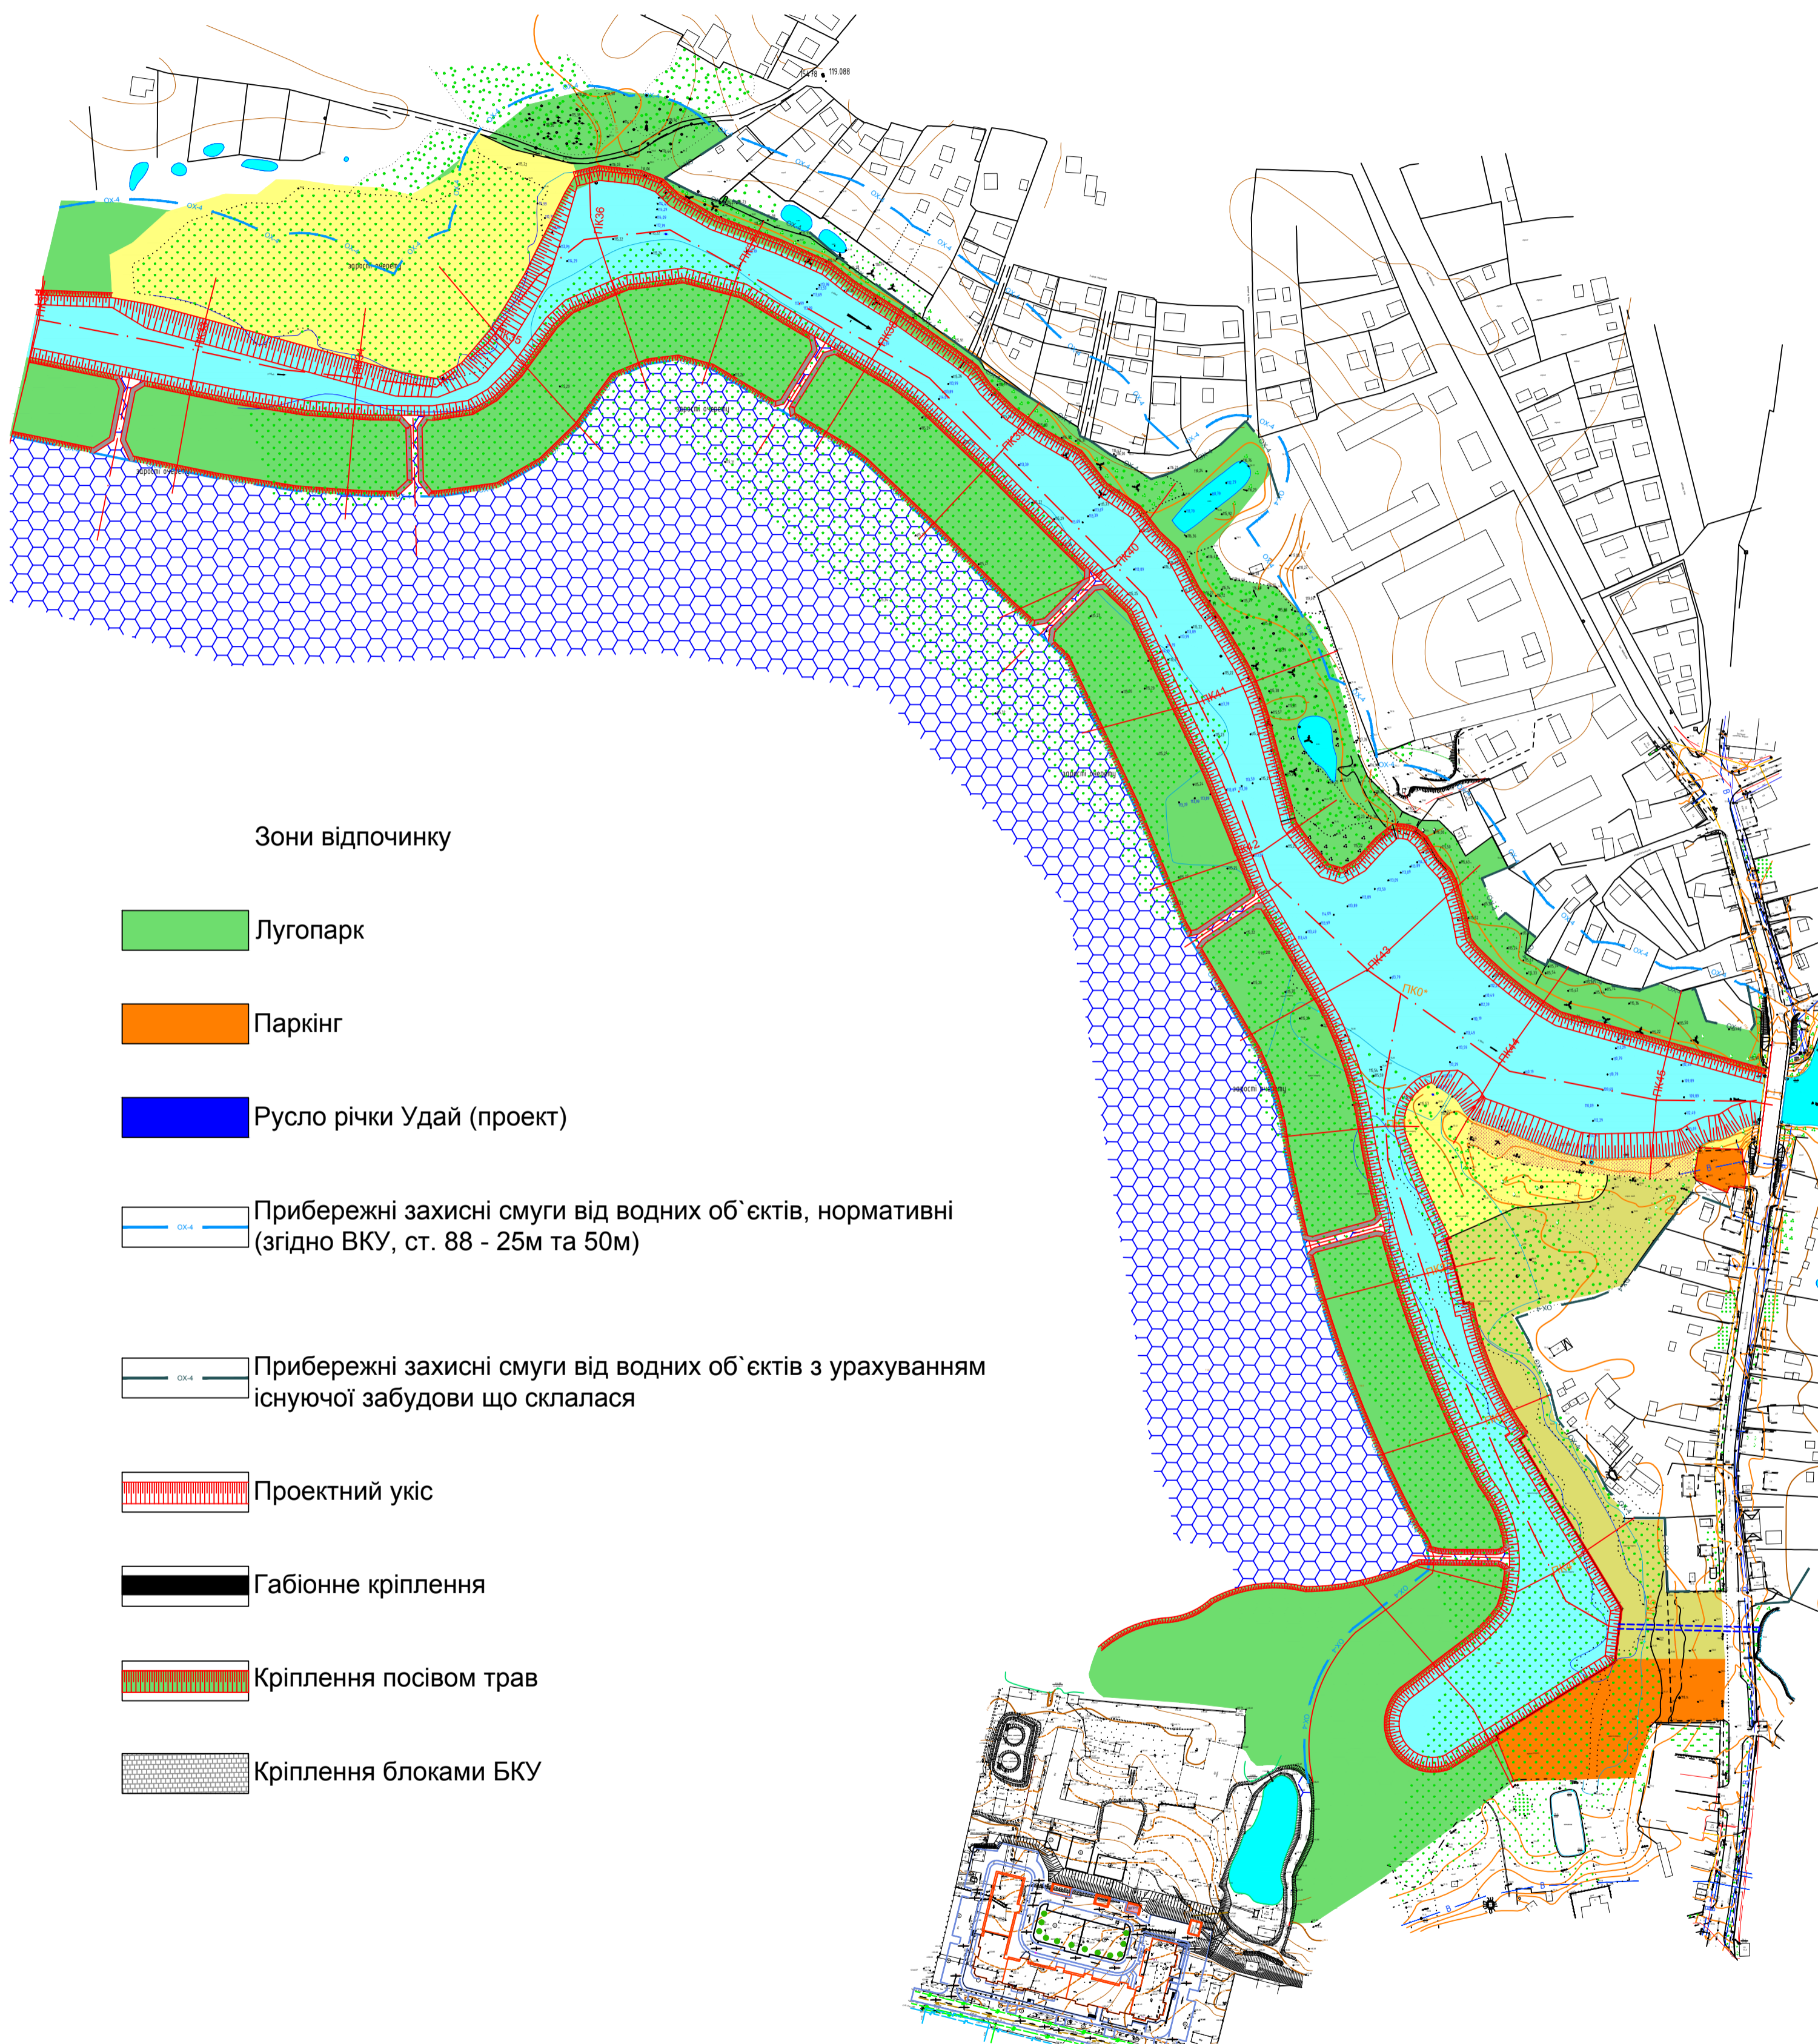

# Схема інвентаризації земель Прилуцької міської ради на земельній ділянці орієнтовною площею 37,0 га

М 1:2000

№, № ориг. Підпис і дата. Зам. №, №

Погодження: